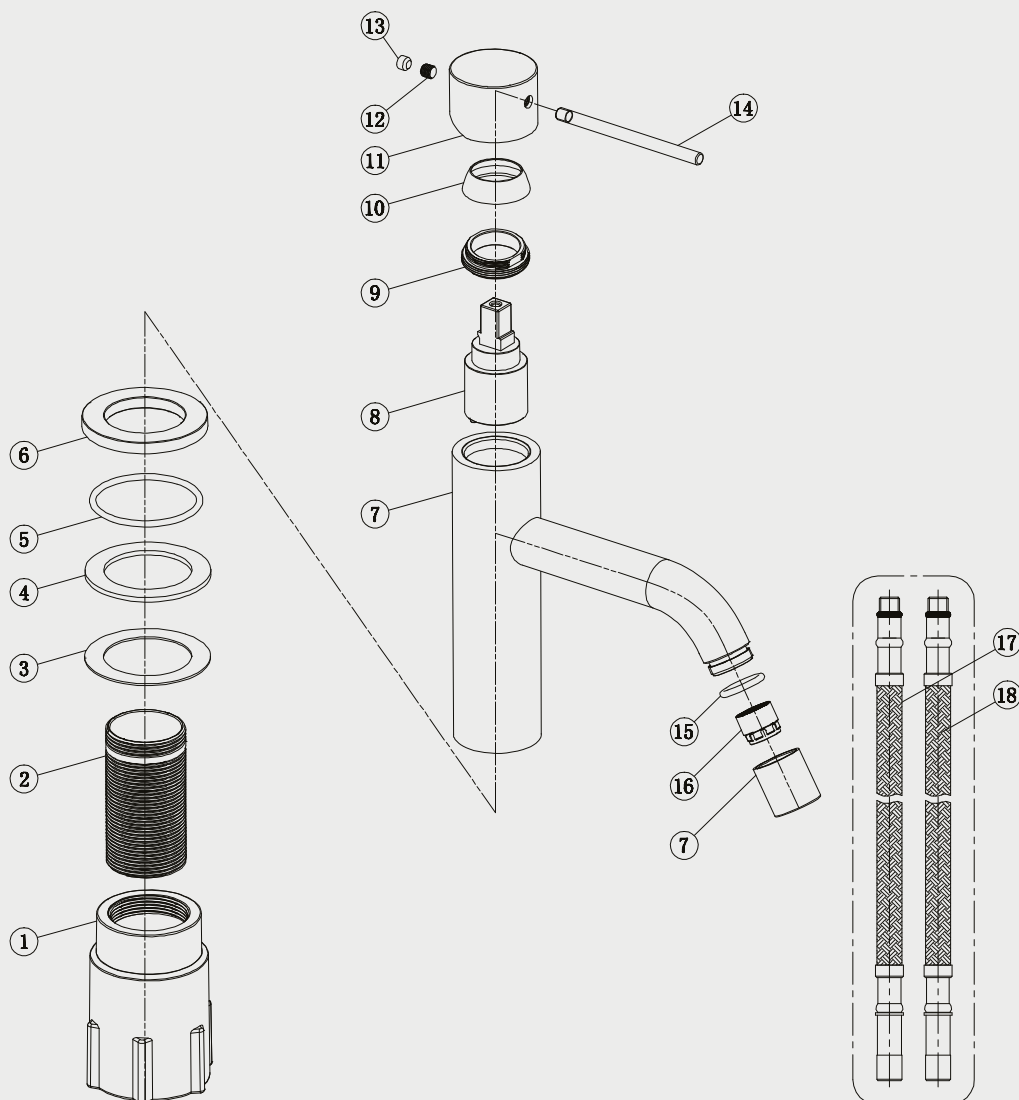

EDITION: 2018-09-13

- 1 Fixing bushing
- 2 Threaded tube
- 3 Washer
- 4 Rubber
- 5 O ring
- 6 Base
- 7 Body
- 8 Cartridge
- 9 Screw nut
- 10 Decoration cover
- 11 Handle base
- 12 Inner hex screw
- 13 Decoration rubber
- 14 Handle bar
- 15 O ring
- 16 Aerator
- 17 Flexible hose
- 18 Flexible hose

Steel Voyage Shadow

Håndvaskarmatur i rustfrit stål. Med rund krop, buet tud og i slank udførelse.

Art nr   **RSK**

10208   8277858

Tekniske data:
Hulboring: 35 mm